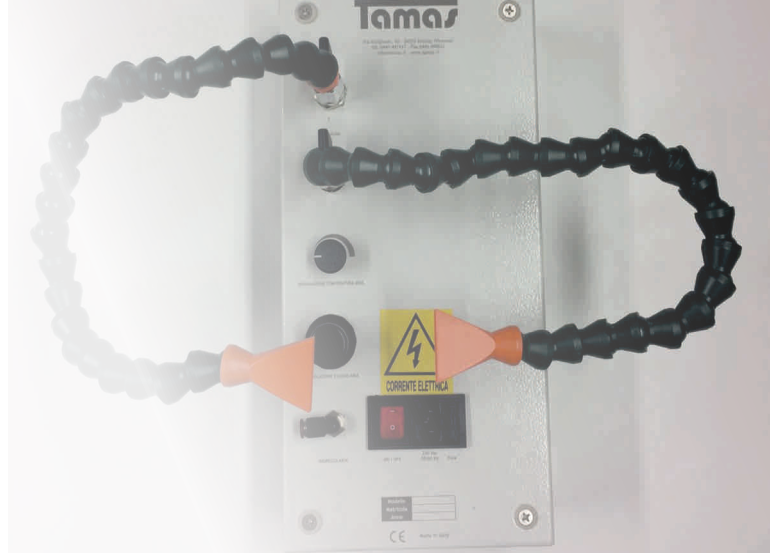

Tamas

Il partner italiano per la tampografia

RISCALDATORE ATRS750

- Riscaldatore potenza max 750 W.
- Due uscite aria calda parzializzabili.
- Dotato di tubo flessibile da 50 cm su ogni uscita aria.
- Regolatore temperatura aria.
- Regolatore flusso aria.
- Ingresso aria compressa da 1/4 (max 6 bar).
- Consumo max aria circa 135 l/min
- Dimensioni 400x200 H200 mm.
- Peso 5 kg.
- Tensione alimentazione 220 Vac - 50/60 Hz.
- Consumo max 750 W.